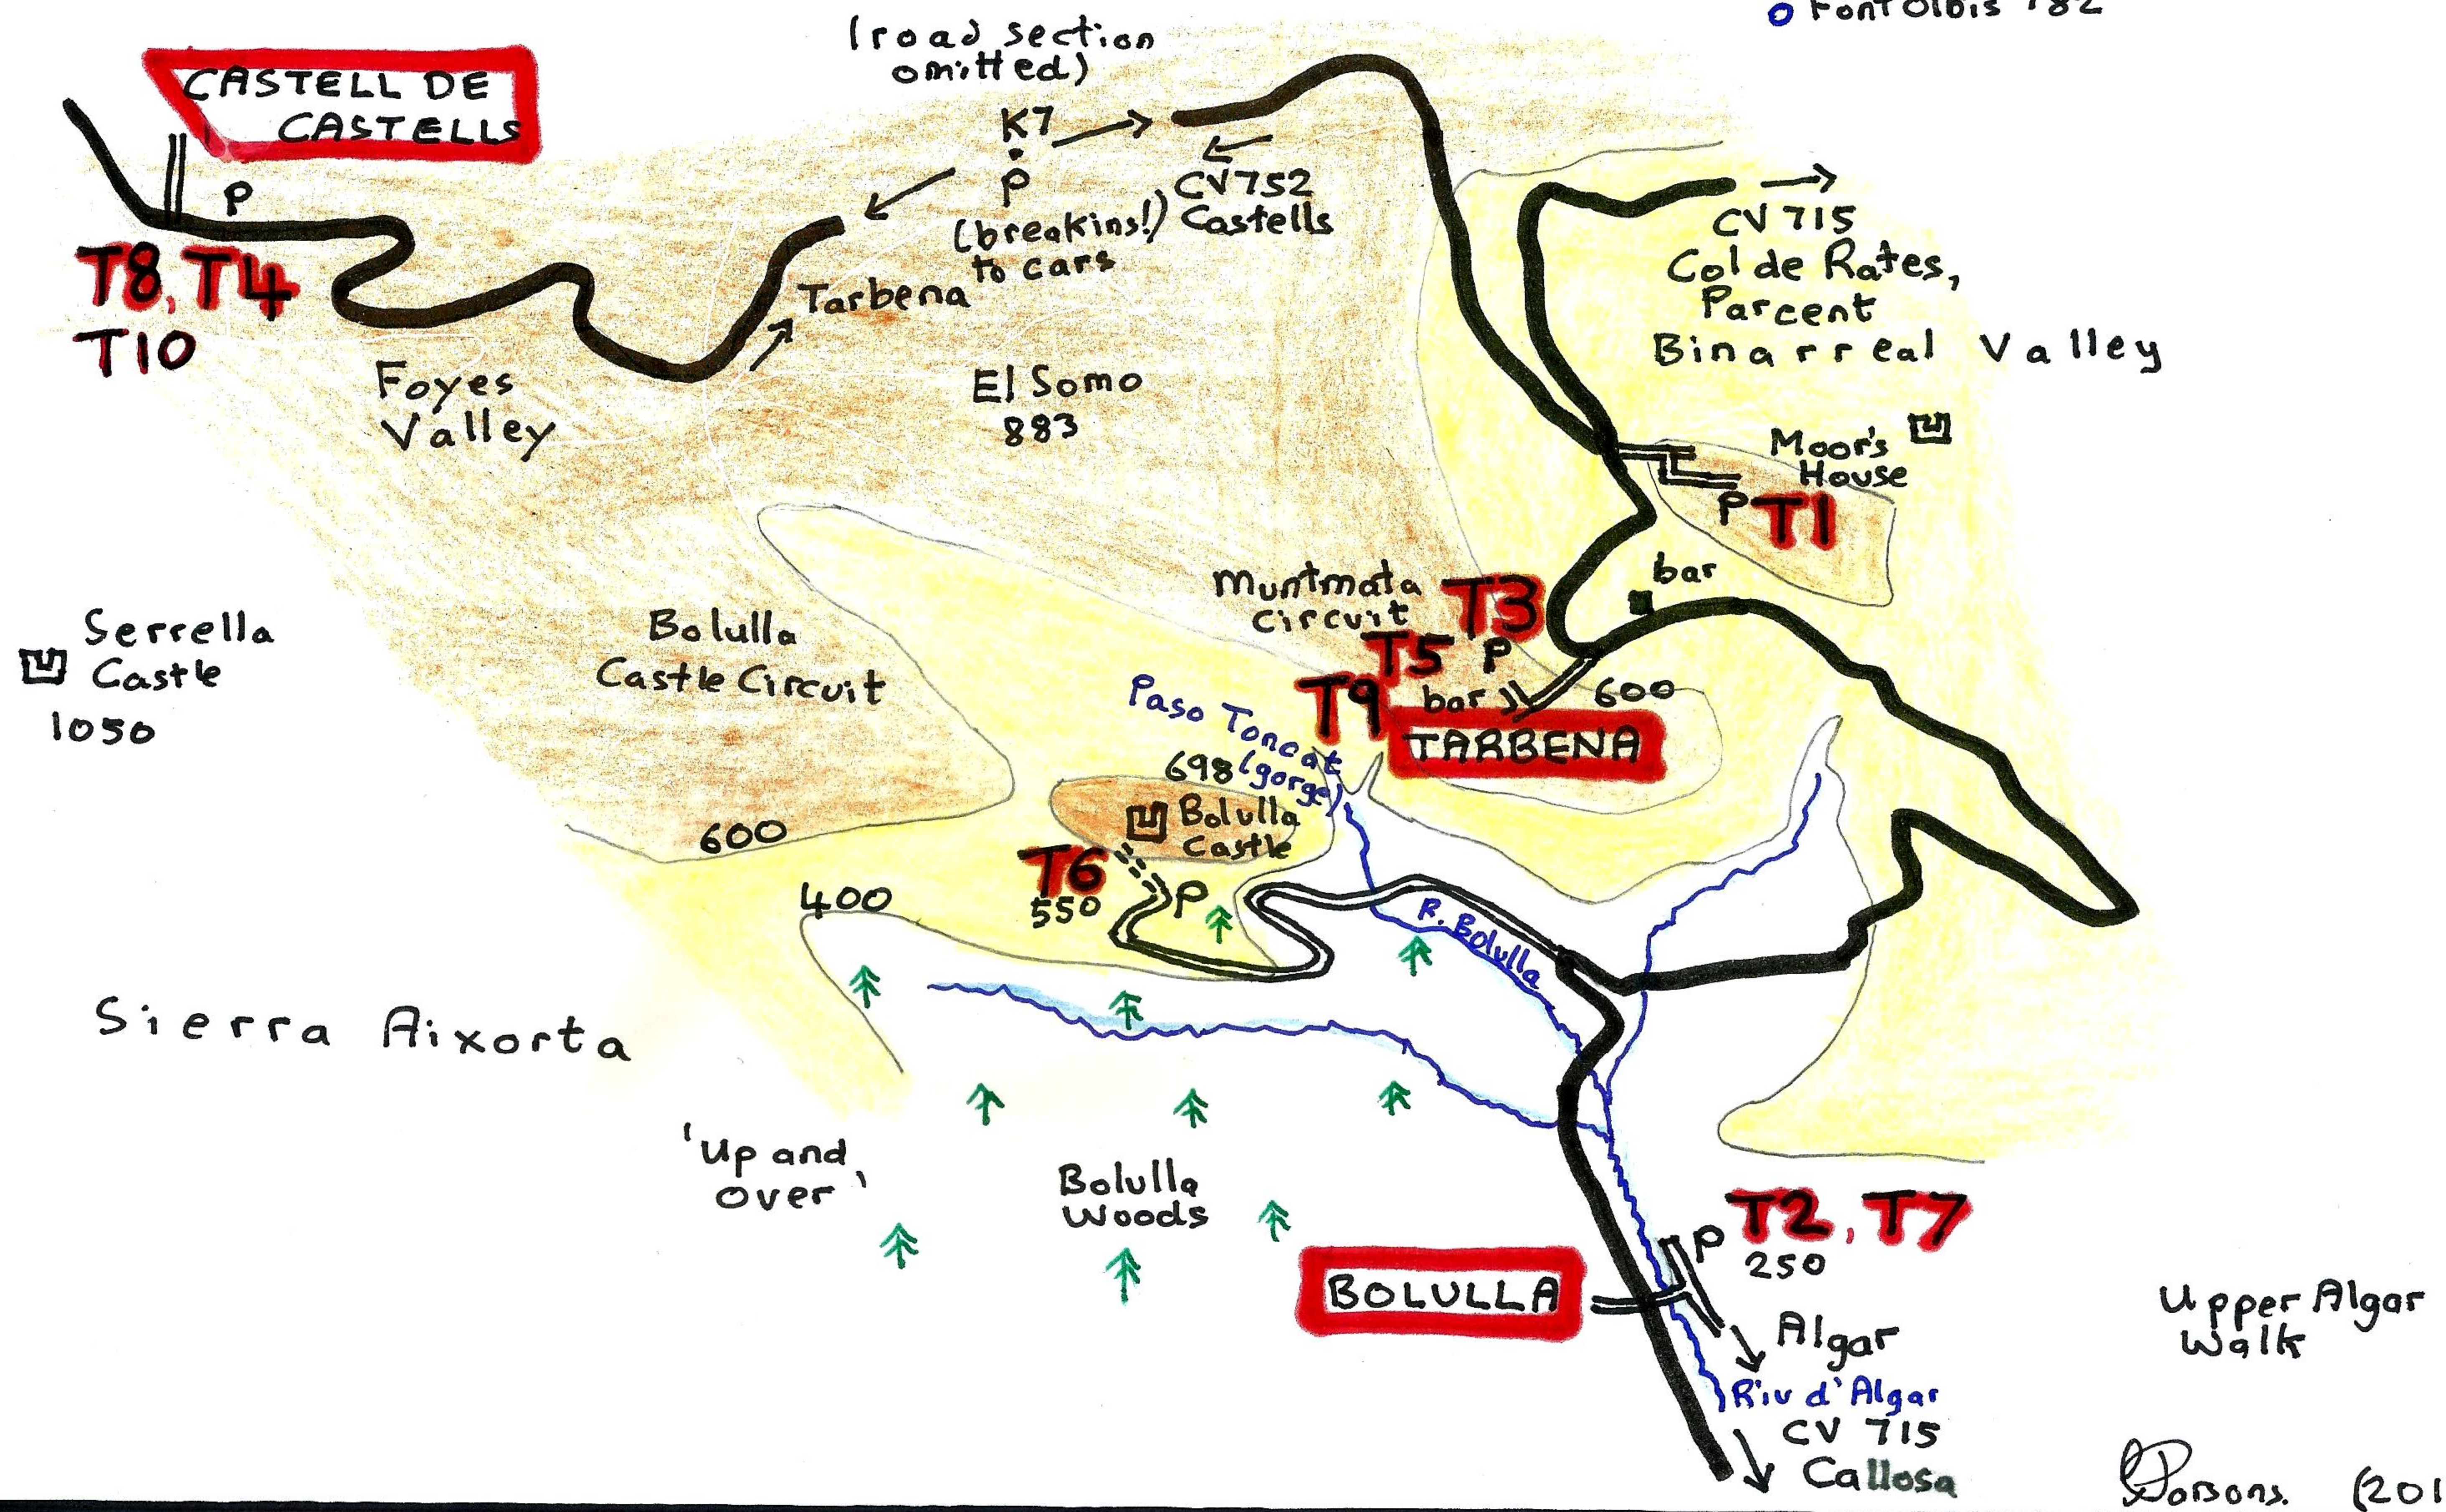

T TARBENA AREA (incl. Bolulla & Castells)

o Font Olbis 782

Dojons. (2015)

T

TARBENA AREA WALKS

(incl. Bolulla & Castell de Castells)

walk	grade	km	m.asc.	hrs.	name	start
T1	Λ	2	150	2	Moor's House	Tarbena C.P.
T2	ΛΛ	5	200	2½	Bolulla Woods	Bolulla C.P.
T3	ΛΛ	5	200	2½	Tarbena (Muntana)	Tarbena C.P.
T4	ΛΛΛ	10	250	3½	Foyes Valley	Castell de Castells
T5	ΛΛΛΛ	11	400	4	Binarreal Circuit	Tarbena C.P.
T6	ΛΛΛΛ	9	350	3½	Bolulla Castle Circuit	Cami from CV-715
T7	ΛΛΛΛ	9	400	3½	Up and Over	Bolulla C.P.
T8	ΛΛΛΛ	9	550	4	Serrella Castle	Castell de Castells
T9	ΛΛΛΛΛ	14	550	5	Font Olbis Circuit	Tarbena C.P.
T10	ΛΛΛΛ	11	400	4	Castell de Castells North	C. de. Castells