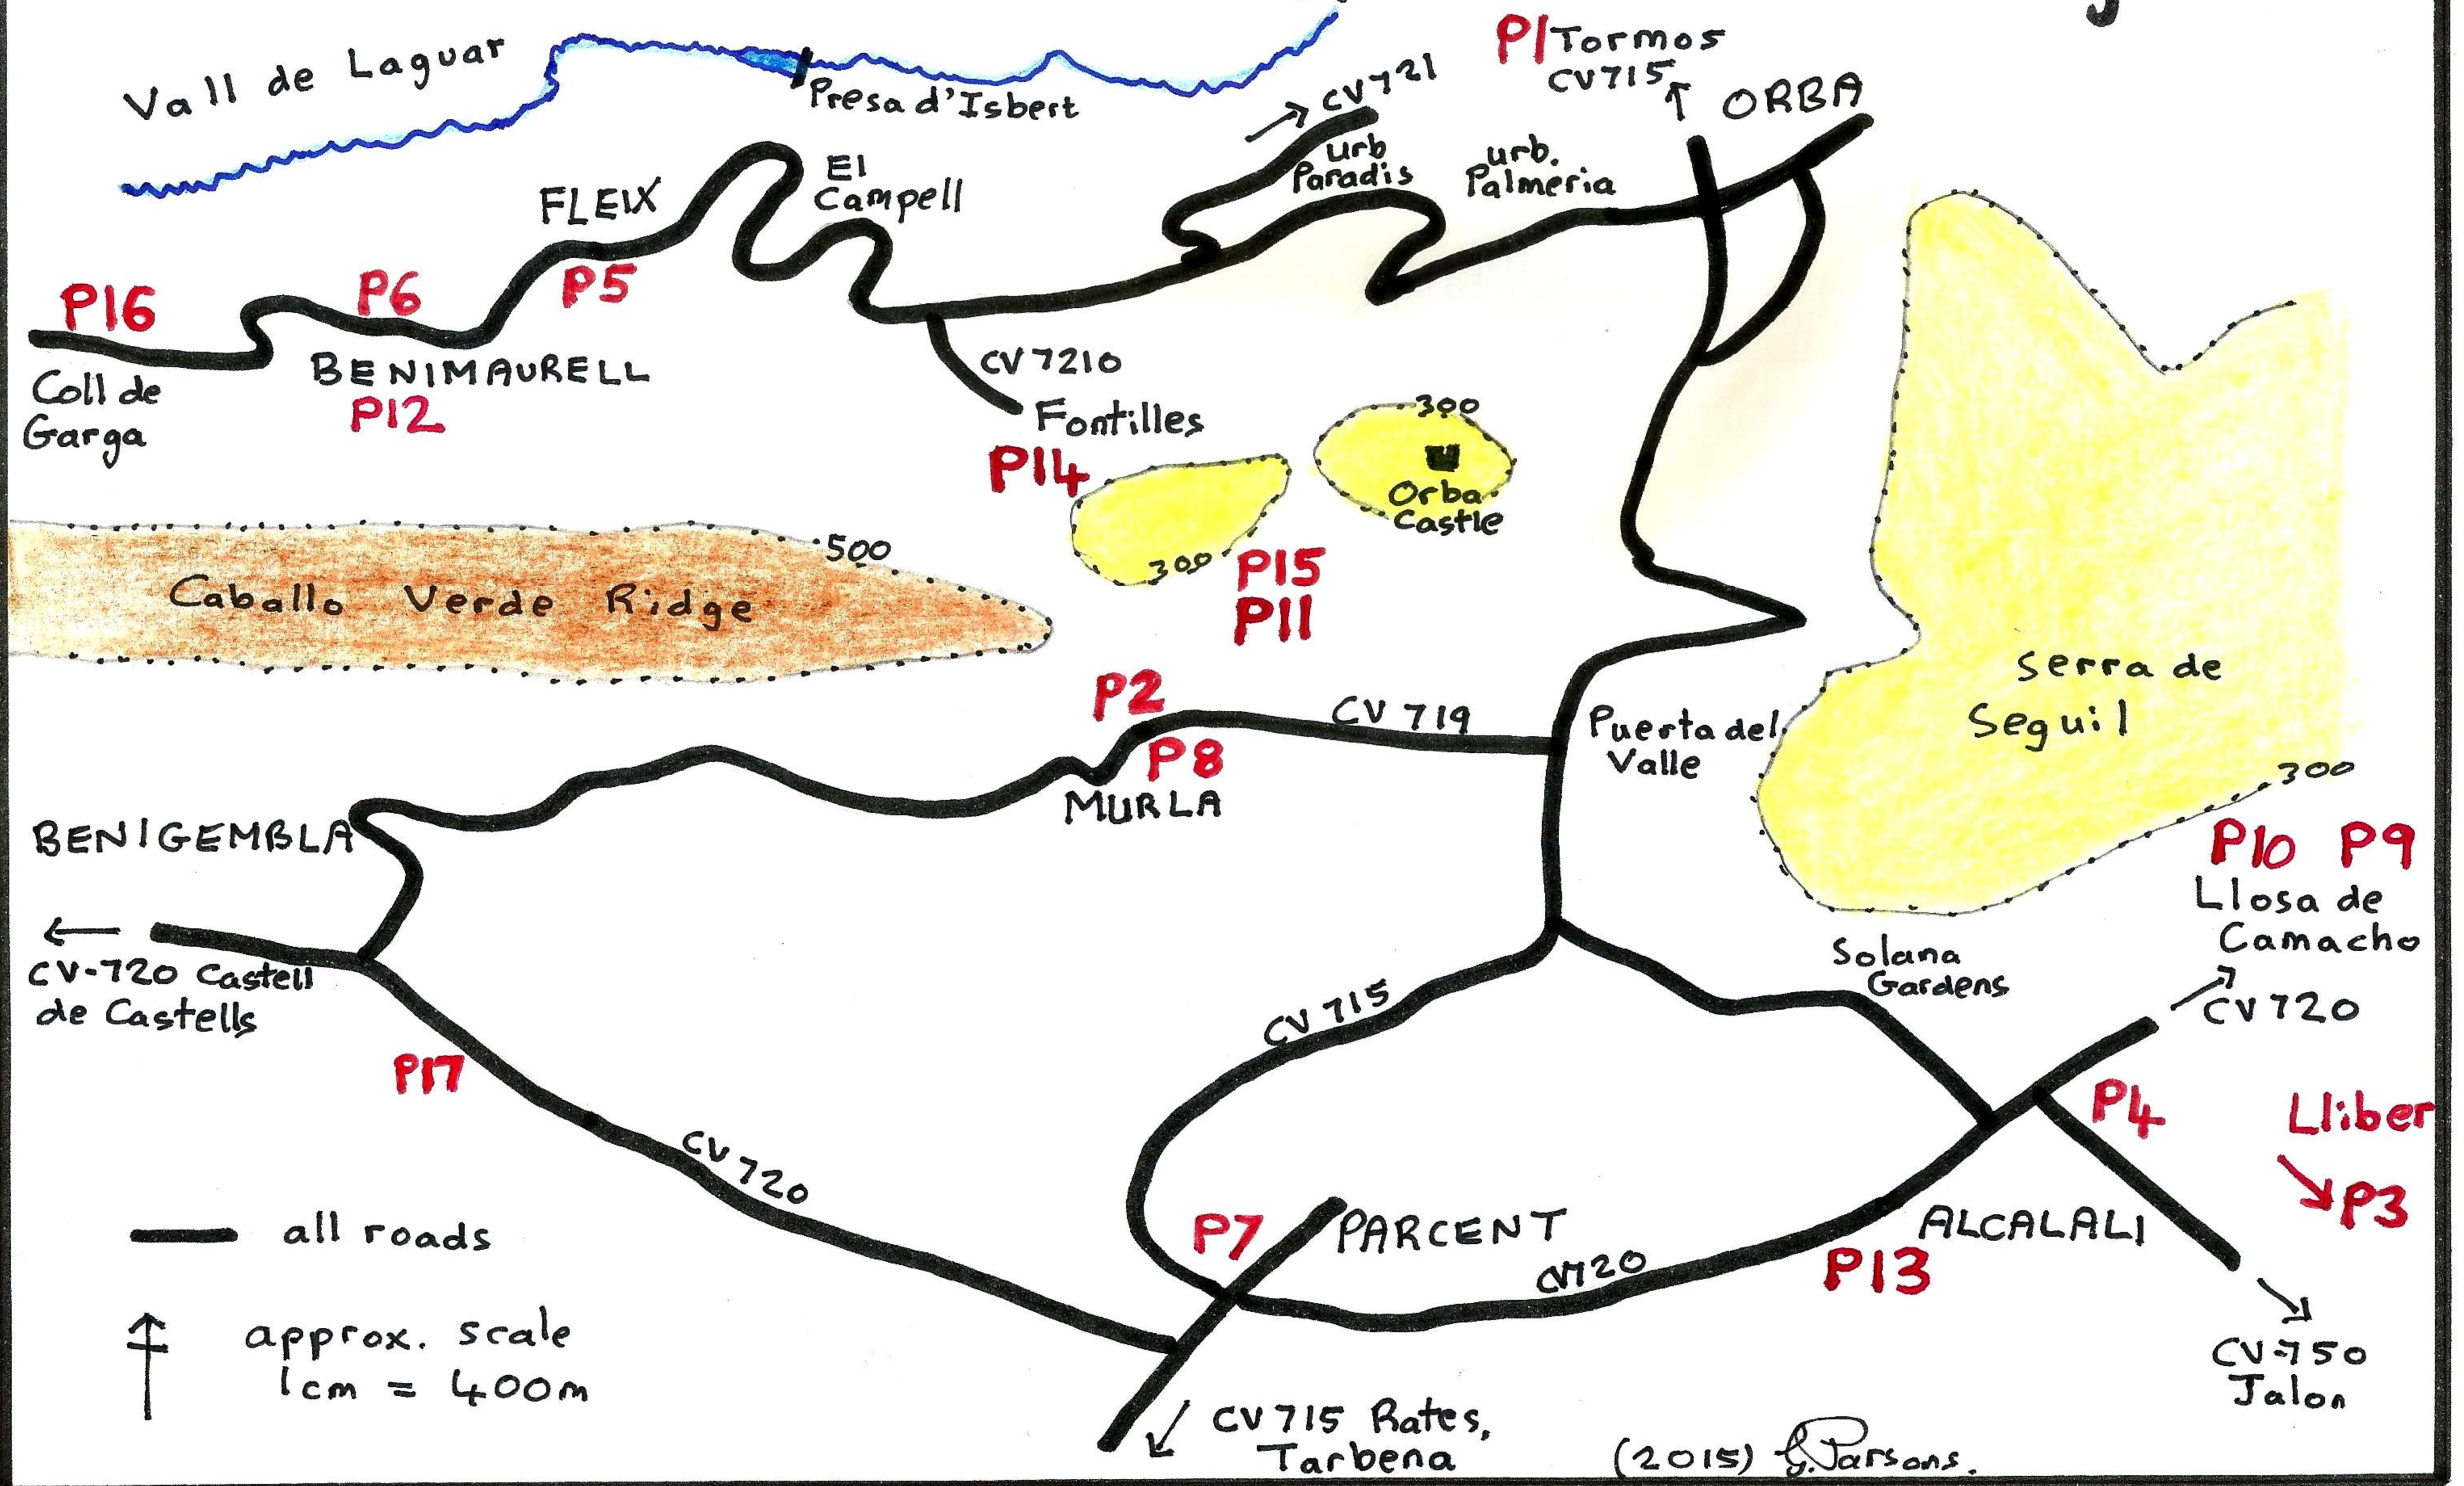

PARCENT AREA - Upper Jalon Valley

PARCENT AREA - Upper Jalón Valley

P

walk	grade	km.	m. asc.	hrs.	name	start
P 1	^^	8	100	3	Isbert's Folly	Tormos
P 2	^^	6	150	2	Orba Castle from Murla	Murla carpark
P 3	^^	8	100	3	Ways of Stone & Water I	Senija
P 4	^^	9	100	3	Ways of Stone & Water II	Alcalali
P 5	^^^	9	400	4	Vall de Laguar	Fleix
P 6	^^^	10	450	4	The 2,000 steps	Benimaurell
P 7	^^	8	200	3	Parcent to Murla	Parcent
P 8	^^^	9	300	3	Murla Meander	Murla
P 9	^^^	6	200	2½	Castell Ocaive	Llosa Camacho km 48
P 10	^^	7	250	2½	Font de la Tia Xima	Llosa Camacho village
P 11	^^	8	150	2½	Fontilles	Murla
P 12	^^^	7	300	3	Caballo Verde (West)	Benimaurell
P 13	^^	8	150	3	Parcent - Alcalali	Alcalali Ecoparc
P 14	^^	7	200	3	El Campell	Fontilles
P 15	^^^	12	350	4	Fontilles Grand Circuit	Murla sports centre
P 16	^^^	6	275	2½	Coll de Garga	Coll de Garga, Benimaurell.
P 17	^^^	8	350	2½	Penya Blanca	Benigembla.