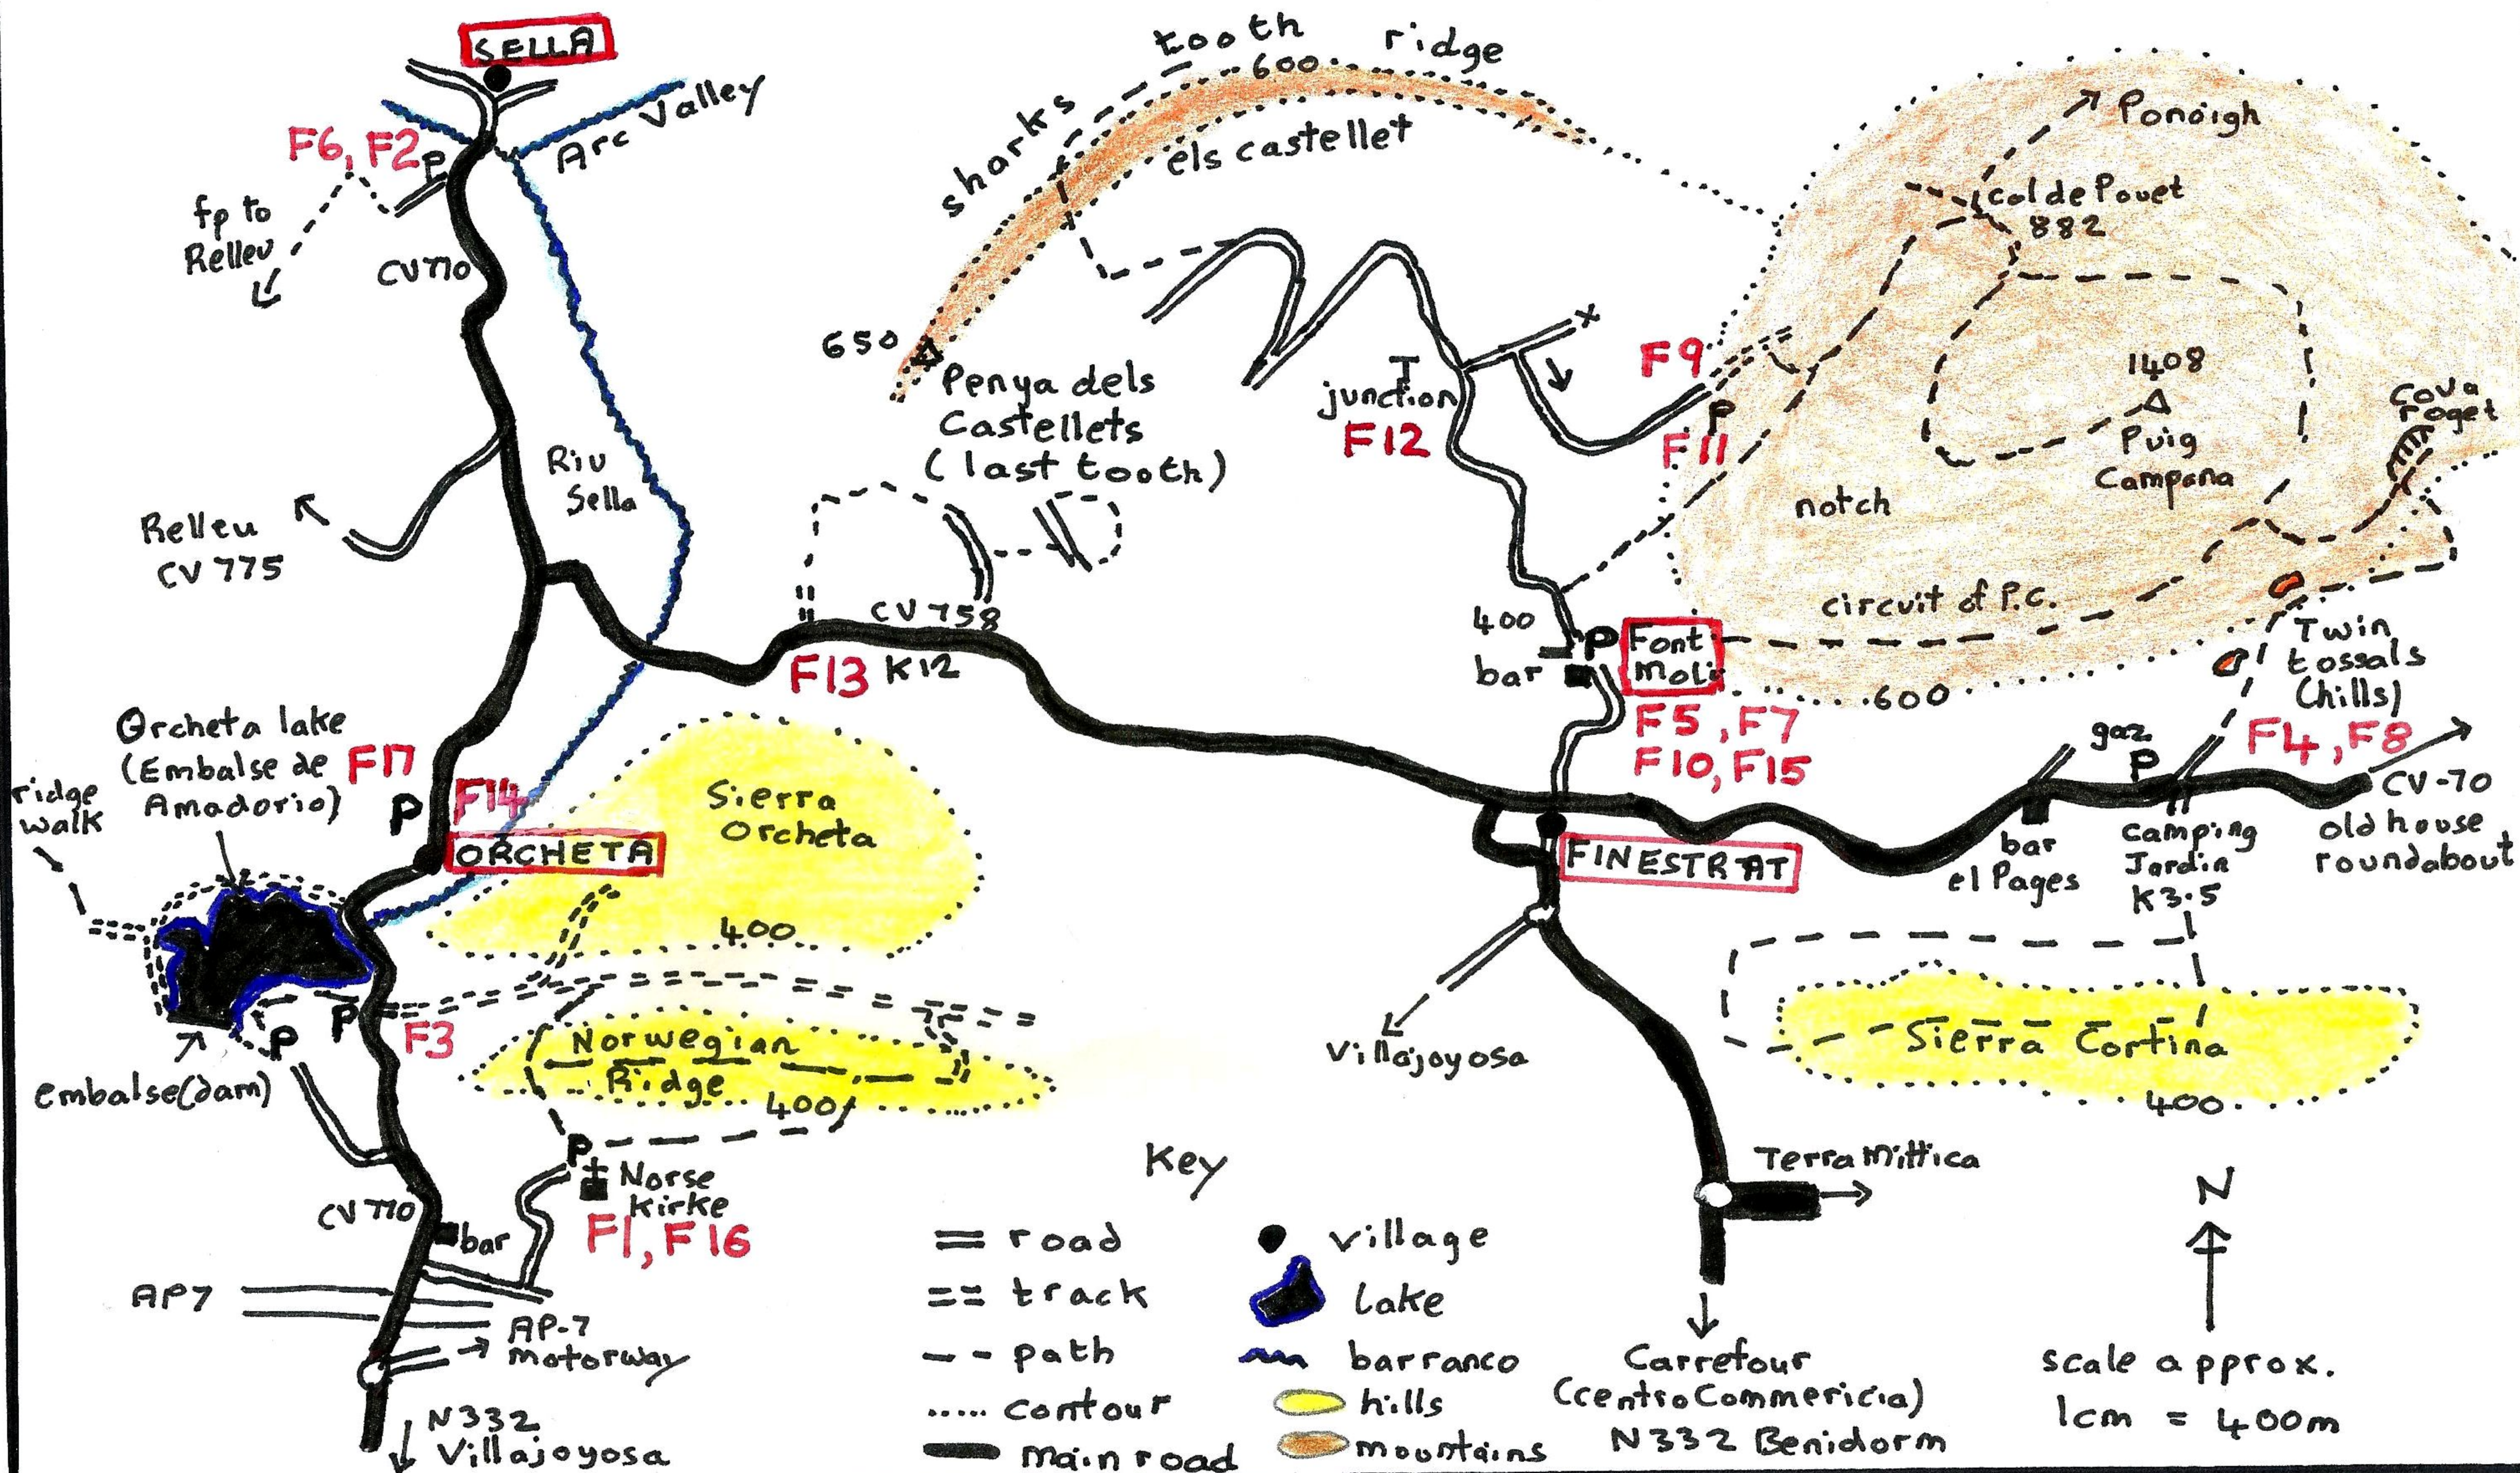

FINESTRAT AREA (inc. Orçeta & Sella)

F

FINESTRAT (incl. ORCHETA & SELLA)

F

walk	grade	km	m.asc.	hrs.	name	start
F 1	^^	9	300	3	Norwegian Ridge	Orcheta, Norse Kirke.
F 2	^^	6	200	2½	Arc Valley (waterfall walk)	Sella
F 3	^^^	10	350	3½	Orcheta Lake & Ridge	Orcheta (nr. dam)
F 4	^^^	8	250	3	Twin Tossals	CV 758, opp. Camping Jard'in
F 5	^^^	10	350	3½	Cova Roget	Font Moli, Finestrat
F 6	^^^	10	325	3½	Sella to Belleu	Sella
F 7	^^^	9	300	3	Round Finestrat.	Font Moli, Fin.
F 8	^^^	9	300	3½	Sierra Cortina	CV 758, opp. Camp. Jard'in
F 9	^^^	12	400	4½	Behind the Puig	Beyond Font Moli.
F 10	^^^	11	600	5	Circuit of Puig Campana	Font Moli, Fin.
F 11	^^^	10	850	5	Puig Campana Summit	Beyond Font Moli.
F 12	^^^	12	500	5	Els Castelletts	Tjen. nr. Font Moli.
F 13	^^	8	200	2½	Penya dels Castelletts	Near Finestrat.
F 14	^^	8	200	2½	Orcheta Canyon	Orcheta
F 15	^^^	12	600	5	Finestrat to Nucia Park	Finestrat
F 16	^^	8	200	2½	Norse Fell	Norse Kirke nr. Orcheta
F 17	^^	8	250	2½	Orcheta Miscellani	Orcheta